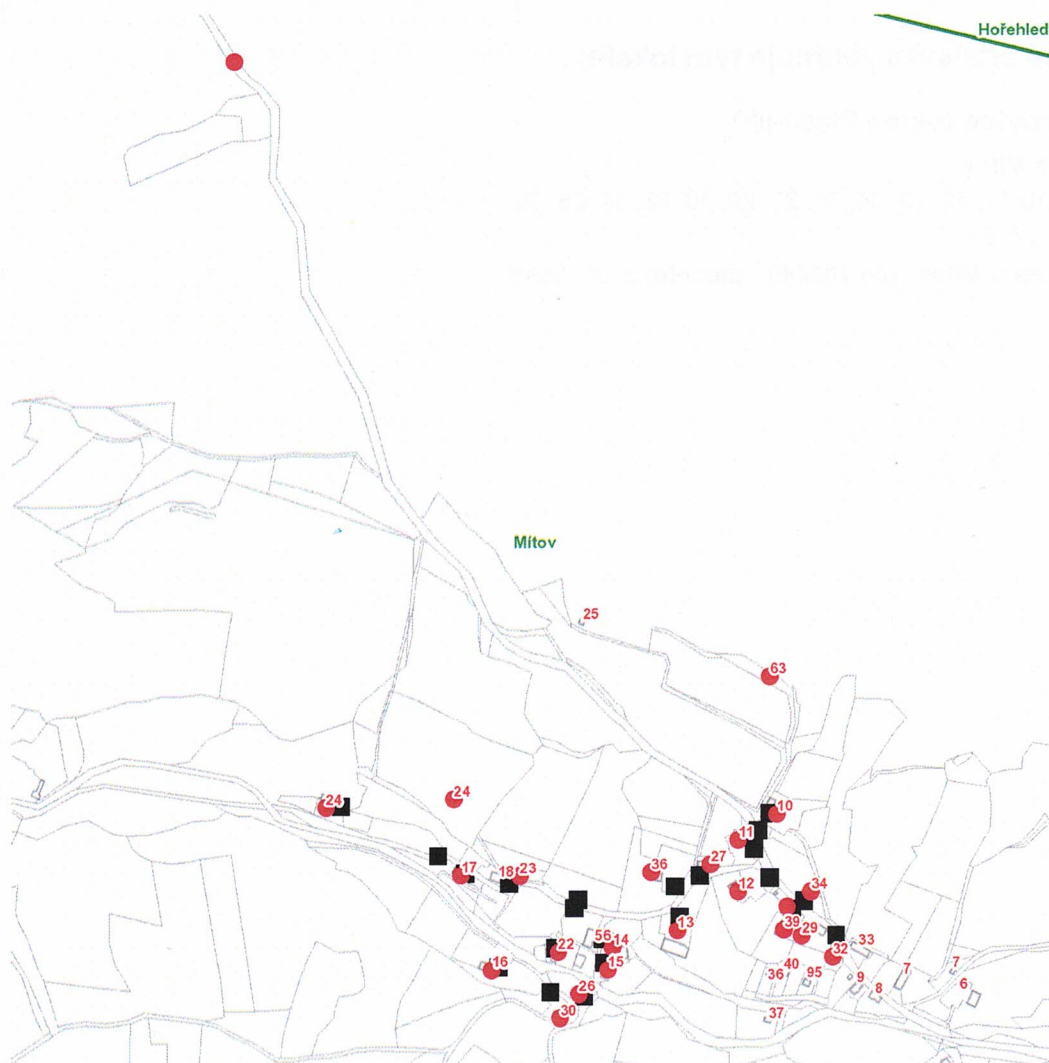


dne **2. 11. 2021** od **9:30** do **14:30** hodin

Plánovaná odstávka zahrnuje tyto lokality:

Nové Mitrovice (okres Plzeň-jih)

část obce **Mítov**

č. p. 10-17, 22, 23, 24, 26, 27, 29, 30, 32, 34, 36, 39

č. ev. 24, 63

kat. území **Mítov** (kód **706540**): parcelní č. 69, 866/1

UPOZORNĚNÍ

Dotčené zařízení distribuční soustavy je nutné i v době odstávky považovat za zařízení pod napětím, a proto vás žádáme o dodržení všech zásad bezpečnosti a provedení opatření potřebných k zamezení případných škod na zdraví a majetku. | Provozovatelé výroben elektřiny jsou povinni zajistit přerušeni dodávky elektřiny z výroby do vypnutého úseku distribuční soustavy.

dne **2. 11. 2021** od **9:30** do **14:30** hodin

Orientační mapový podklad odstávkou dotčených lokalit

VYSVĚTLIVKY

- – adresy dotčené odstávkou elektřiny
- – místa připojení k elektrické síti dotčená odstávkou

INFORMACE ZASLÁNA

IDDS: phvbt8c (Obec Nové Mítrovce)