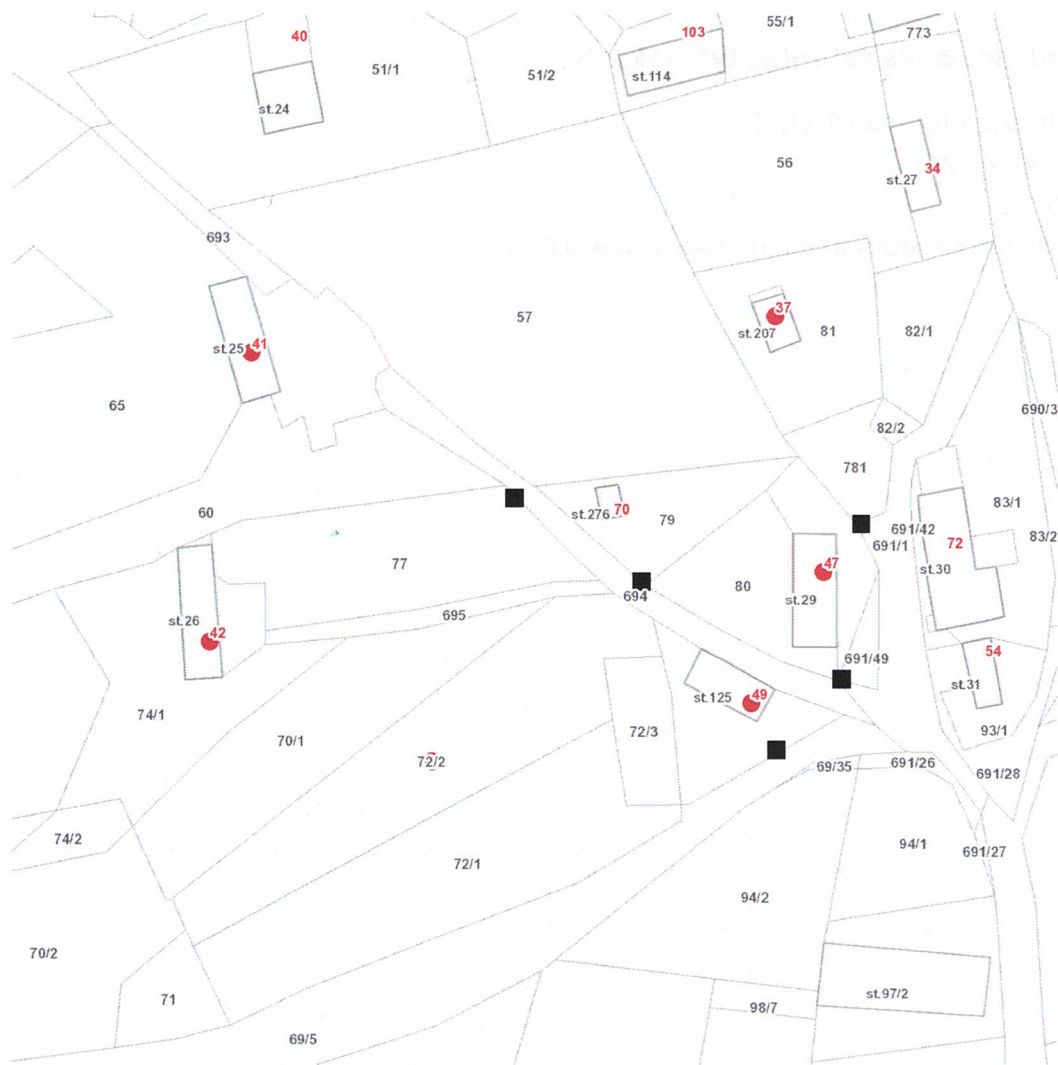

dne **25. 1. 2022** od **8:00** do **14:00** hodin

Plánovaná odstávka zahrnuje tyto lokality:**Nové Mitrovce (okres Plzeň-jih)**

č. p. 41, 42, 47, 49

č. ev. 37

kat. území **Nové Mitrovce** (kód **706558**): parcelní č. 72/2

dne **25. 1. 2022** od **8:00** do **14:00** hodin

Orientační mapový podklad odstávkou dotčených lokalit

VYSVĚTLIVKY

- – adresy dotčené odstávkou elektřiny
- – místa připojení k elektrické síti dotčená odstávkou

INFORMACE ZASLÁNA

IDDS: phvbt8c (Obec Nové Mitrovce)